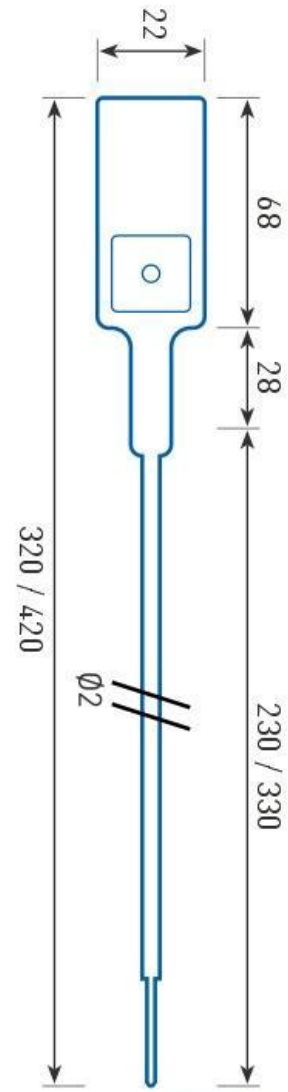

Sparrow Light 320 / Sparrow Light 420

Eine indikative Plombe aus Kunststoff mit Metalleinsatz. Dieser krallt sich in das Plombenband, wenn man die Plombe verschließt.

Artikelnummer

462 / 461

Plombentyp

Durchziehplombe

Einstufung

Indikative Plombe

Material

Polypropylen

Maße Sparrow 320 mm

Gesamtlänge: 320 mm
Operative Länge: 230 mm
Durchmesser: 2,0 mm

Verpackung Sparrow 320

Menge: 1.000 Stück pro Karton
Maße des Kartons: 24x33x38 cm
Gewicht: 5,0 kg

Maße Sparrow 420 mm

Gesamtlänge: 420 mm
Operative Länge: 330 mm
Durchmesser: 2,0 mm

Verpackung Sparrow 420 mm

Menge: 1.000 Stück pro Karton
Maße des Kartons: 24x44x42 cm
Gewicht: 5,5 kg

Personalisierung

Mit bis zu 20 Buchstaben
Mit Logo oder Barcode erhältlich
Individueller Druck ab 1.000 Stück möglich

Nummerierung

Mit bis zu 8 Ziffern

Standardfarben

KRONSGUARD GmbH
Dorfstraße 1
24119 Kronshagen / Kiel

Tel. 0431-908 949 25
Fax. 0431-908 949 26

Email: info@kronsguard.de
Homepage: www.kronsguard.de